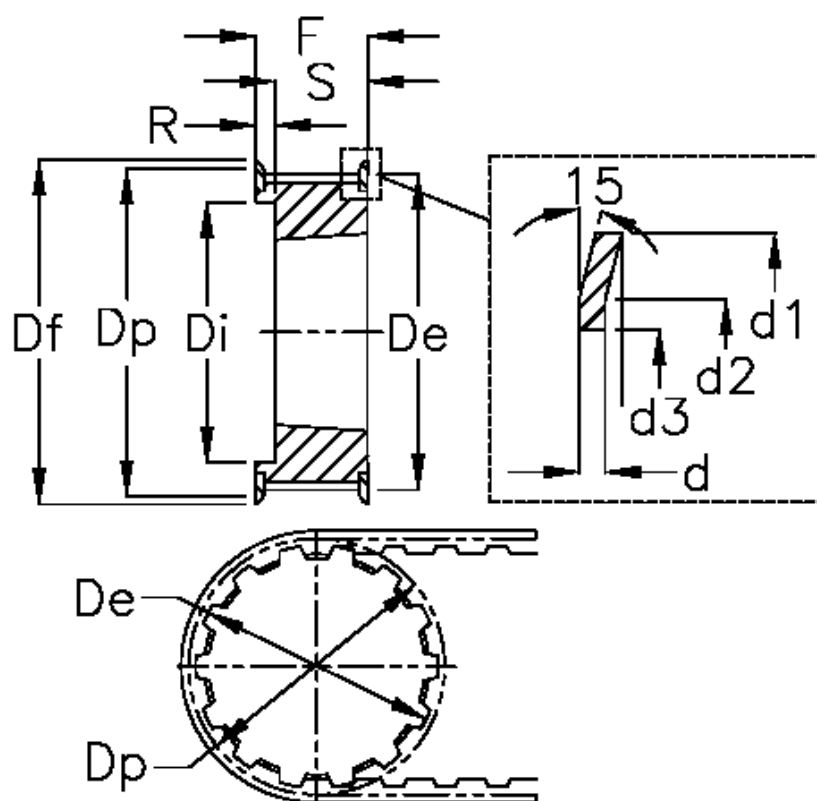

Varenummer: 604134028100
 Beskrivelse: Tandremskive for taperbøsning
 28 L 100 TL 1108

Mål

Bredde	= L 100	Di	= 65	Tandantal	= 28
d	= 1.5	Dp	= 84.89	Vægt	= 0.8
d1	= 91	F	= 32		
d2	= 85.5	Flangetype	= F31		
d3	= 76	For taperbøsning	= 1108		
De	= 84.13	Max boring	= 28		
Deling (tomme)	= 3/8	R	= 10		
Df	= 91	S	= 22		